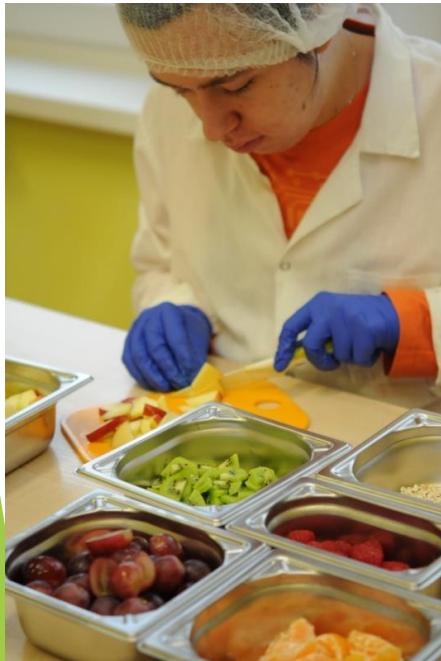

spółdzielnia
uczniowska
MODRACZEK

MODRAK
WARMIŃSKA KUŹNIA PRACY

SKLEPIK SZKOLNY

Ręcznie malowane koszulki i torby

Pranie dywanów

Działalność samorządowa Spółdzielni

NASZE INICJATYWY

- Wojewódzki Konkurs Umiejętności Kulinarynych
- Akcja ekologiczna „Przynieś bidon –Bądź Eko”
 - Charytatywna akcja "Śniadanie Wielkanocne dla samotnych„
 - Konkurs "Zbieramy nakrętki – pomagamy!„
- "Quiz wiedzy o Świętach Wielkanocnych"