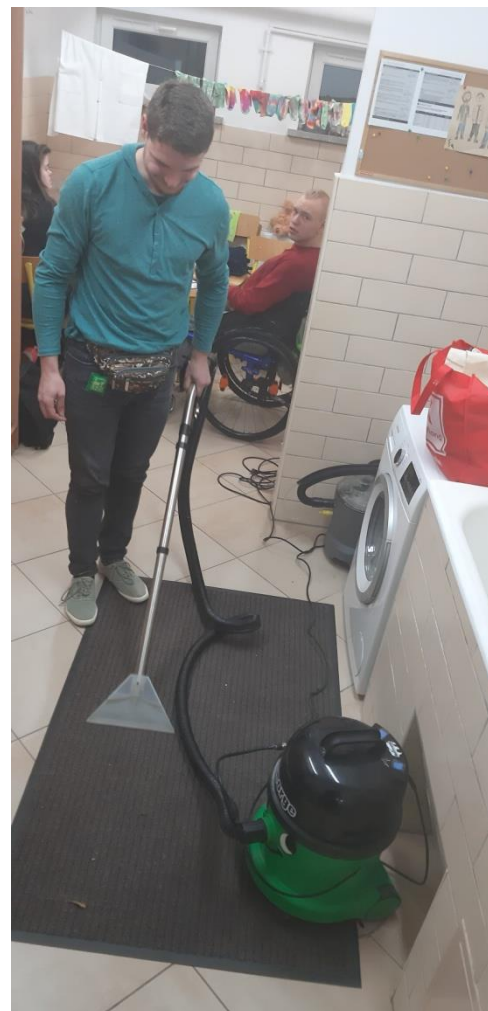

spółdzielnia
uczniowska
MODRACZEK

MODRAK
WARMIŃSKA KUŹNIA PRACY

SKLEPIK SZKOLNY

Ręcznie malowane koszulki i torby

Pranie dywanów

Działalność samorządowa Spółdzielni

NASZE INICJATYWY

- Wojewódzki Konkurs Umiejętności Kulinarynych
- Akcja ekologiczna „Przynieś bidon –Bądź Eko”
 - Charytatywna akcja "Śniadanie Wielkanocne dla samotnych„
 - Konkurs "Zbieramy nakrętki – pomagamy!„
- "Quiz wiedzy o Świętach Wielkanocnych"